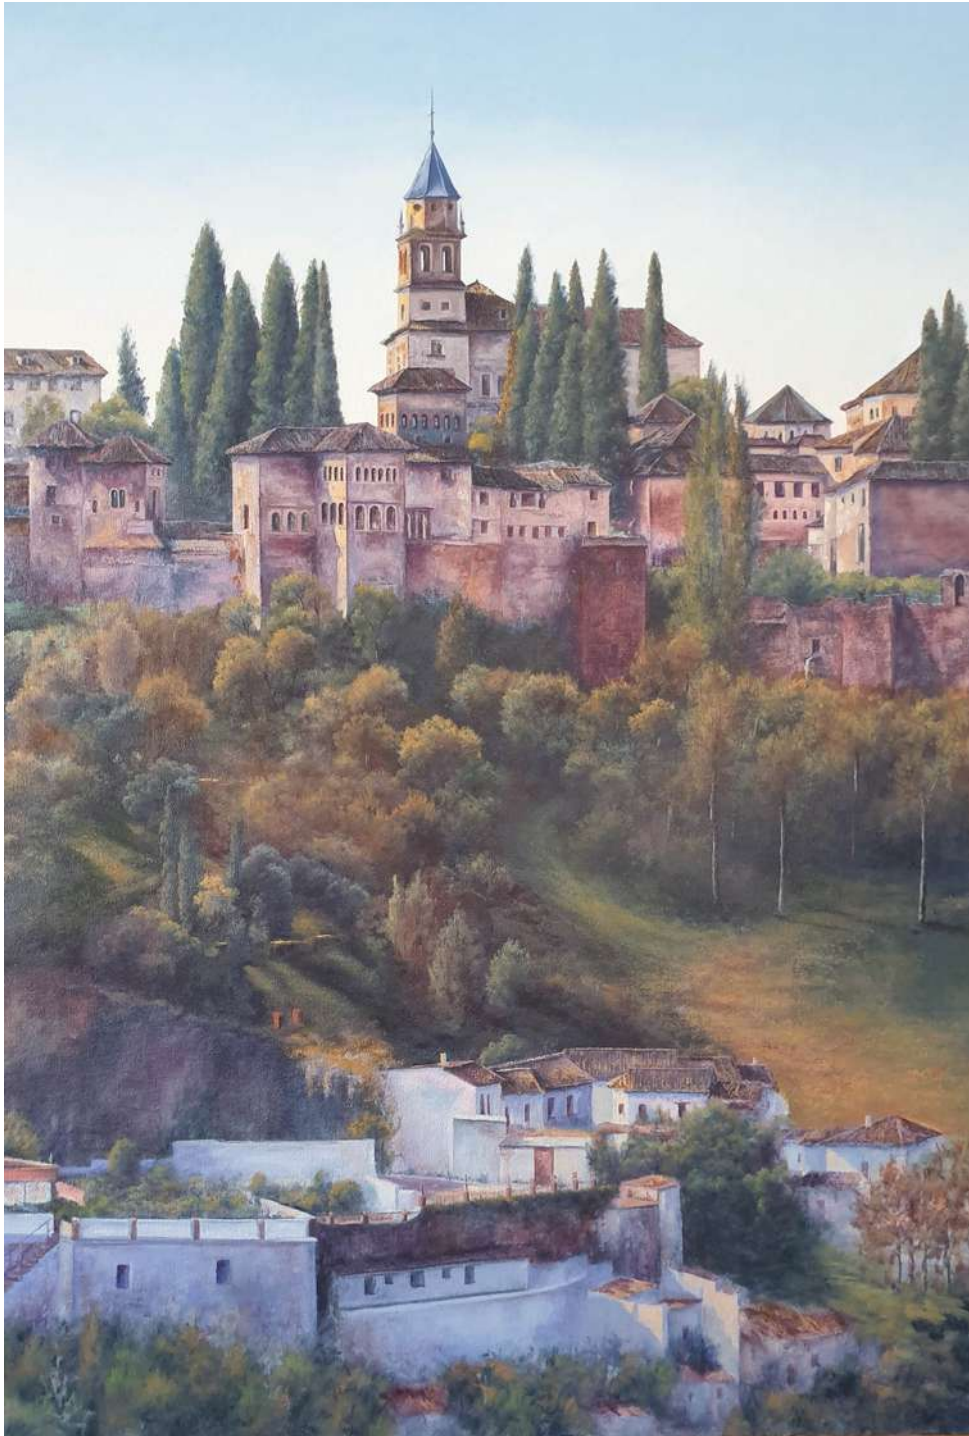

# MOMENTOS

OBRAS DE JOSÉ FERNANDO CAMACHO

2023

**7 NOVIEMBRE / 10 DICIEMBRE**

Antiguo Hospital de Santa María la Rica  
Sala José Hernández  
Calle Santa María la Rica, 3  
Alcalá de Henares

**A** ALCALÁ DE HENARES  
AYUNTAMIENTO

[www.ayto-alcaladehenares.es](http://www.ayto-alcaladehenares.es) / [www.culturalcalala.es](http://www.culturalcalala.es)

El paisaje es un género pictórico que nació tardíamente, hacia la mitad del siglo XIX, desgajado de la figura. Fue sobre todo el movimiento romántico el que le dio carta de naturaleza como visión de nuestro entorno, impulsado posteriormente por el impresionismo, cuya finalidad era plasmar la luz y el instante, sin importar demasiado la identidad de aquello que la reflejaba.

Esta muestra es producto del trabajo de los últimos seis años del pintor. Refleja momentos fugaces vividos por él, compartidos en armonía con la naturaleza, su manera de verla y sentirla. El ahora desaparecido en un instante, proyectado desde su interior para permanecer por un momento, por un instante, en vuestras mentes y vuestros corazones. El alma de cualquier pintura está más allá de los límites del cuadro.